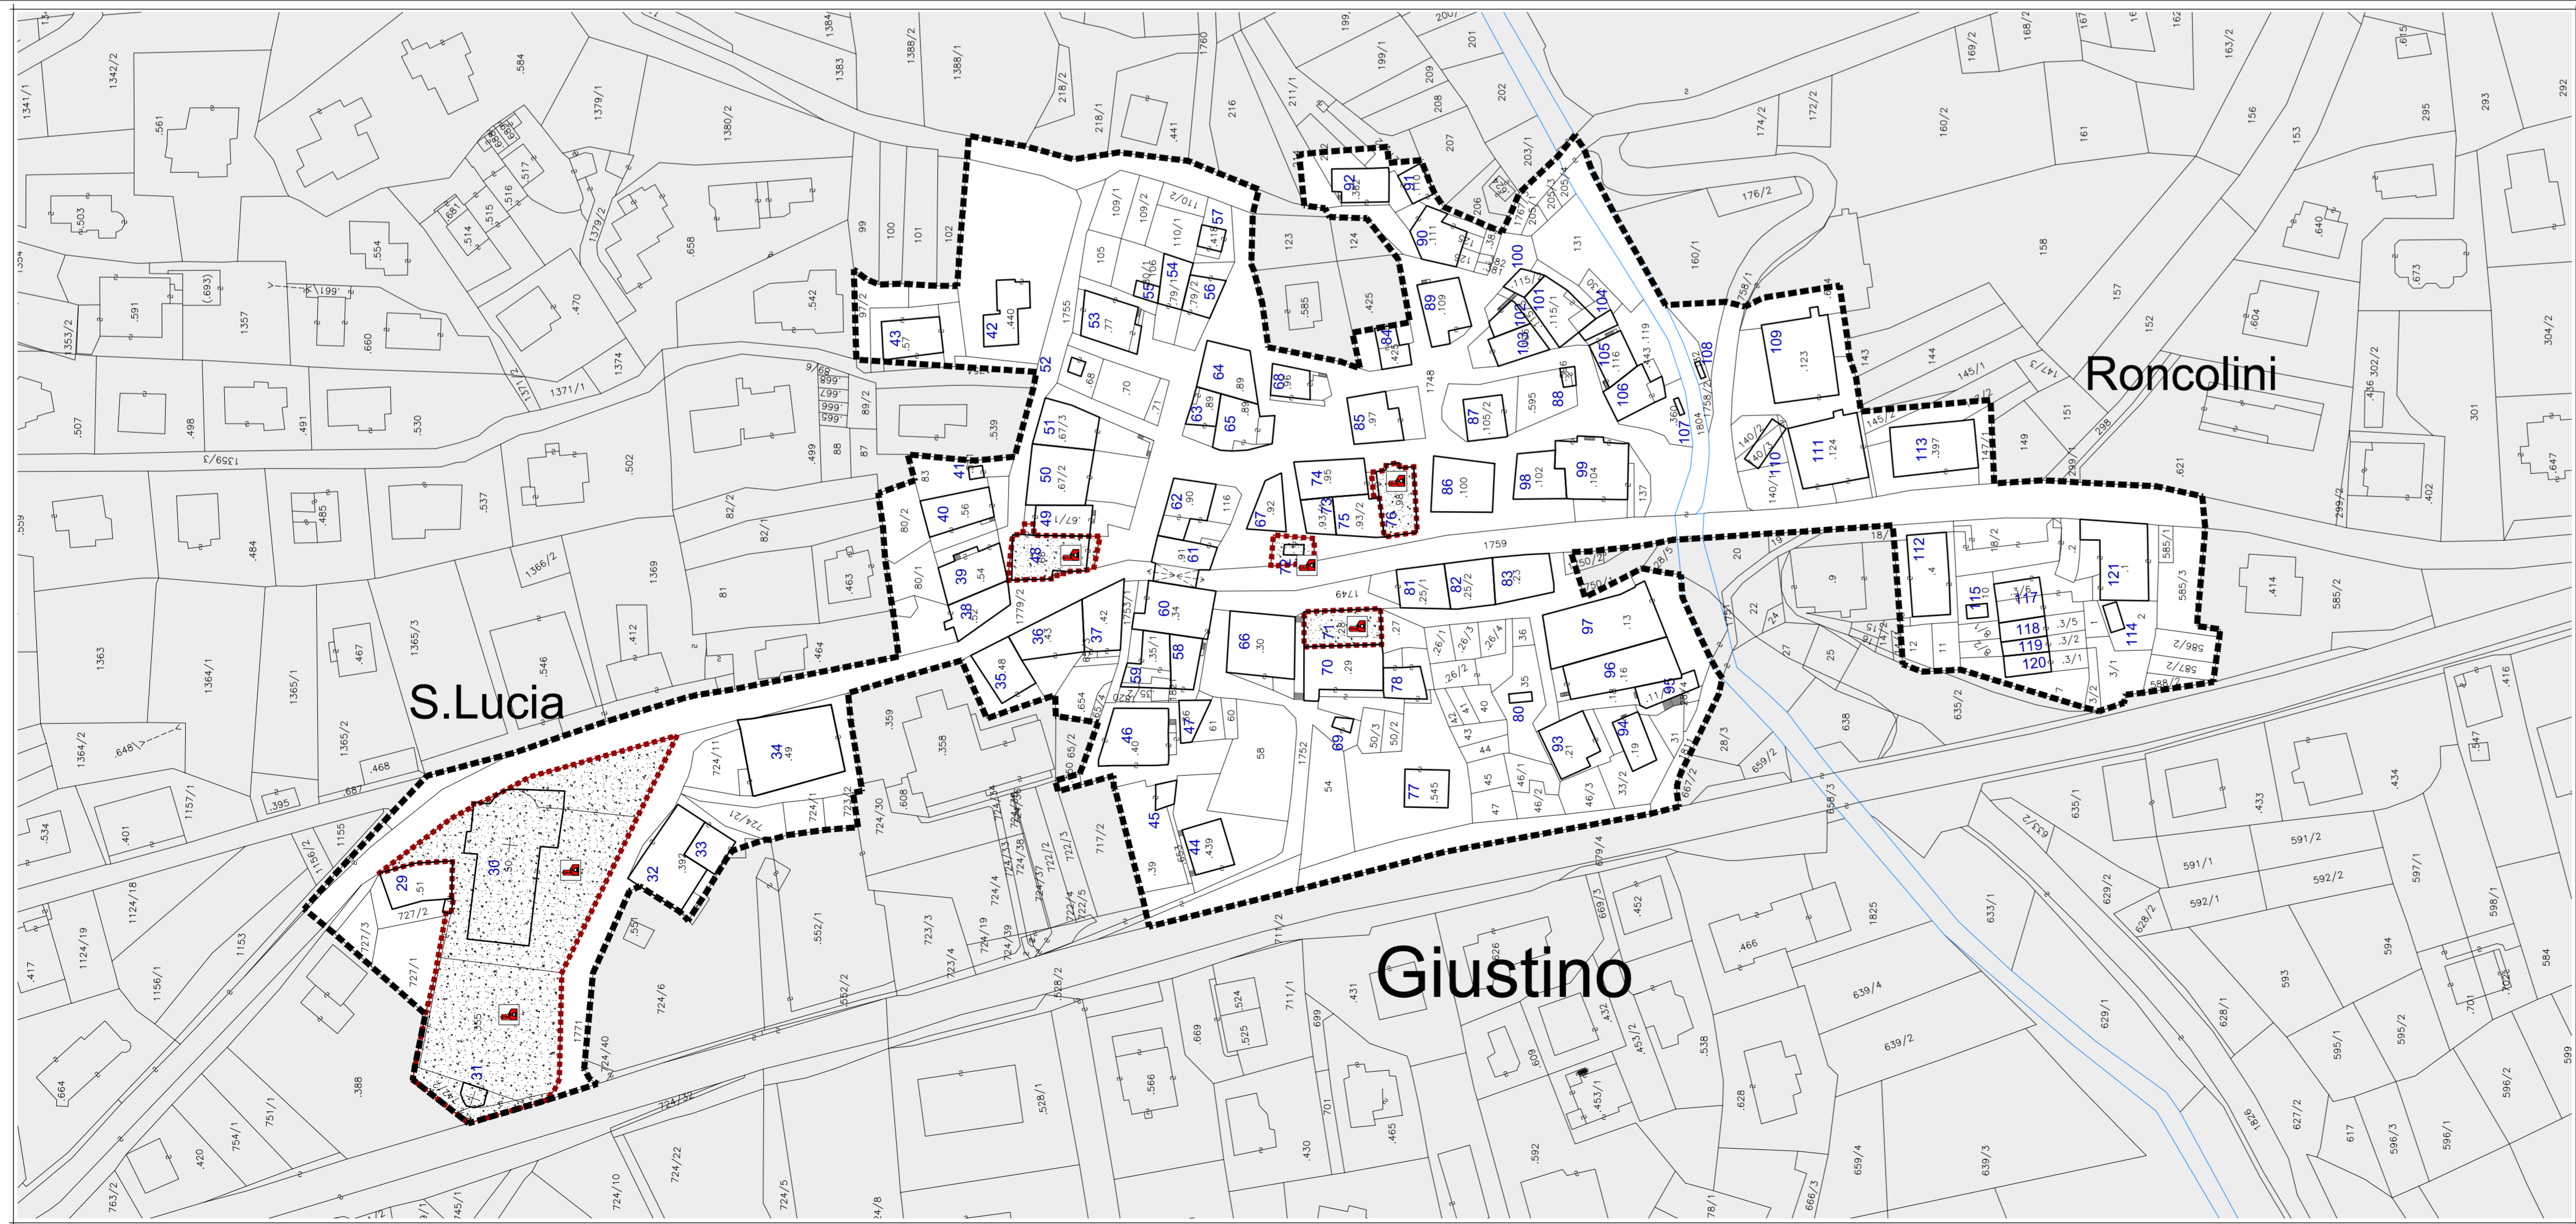

LEGENDA - Scala 1:1.000
Insediamenti Storici

-  Mappa Catastale
-  Centro storico
-  68
Unità edilizia con numero di riferimento scheda
-  G9 - Vincolo storico D.Lgs. 42/2004
-  Piani Attuativi di Recupero

Tav. IS sc. 1:1.000

COMUNE DI GIUSTINO
PROVINCIA AUTONOMA DI TRENTO

P. R. G. - 2012

Variante adeguamento cartografico del Piano Regolatore Generale
ai sensi dell'art. 9, c. 5, L.P. 1/2008
Georeferenziazione UTM e standardizzazione dei tematismi
secondo i criteri della Del. G.P. 2129 dd. 22/08/2008

INSEDIAMENTI STORICI
NUMERO UNITÀ EDILIZIE E MAPPA

TAVOLA	SCALA	DATA	
IS.1	1:1.000	MARZO 2014	
Approvazione			Collaboratore: geom. Matteo Stefanelli

architetto urbanista
dott. arch. REMO ZULBERTI
p.zza Principale, 84 - 38082 Cimego (TN)
e-mail: remozulberti@hotmail.com fax:0464.505823